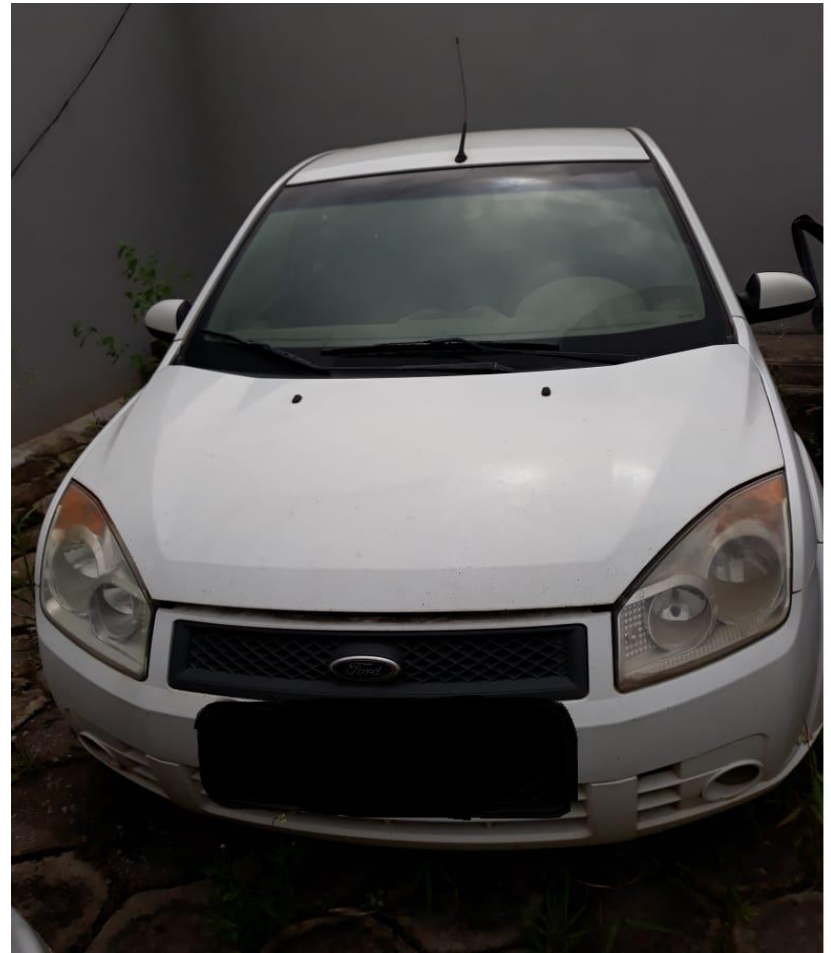

LEILÃO SEPLAG 070/2019

EXIBIÇÃO DE LOTES

LOTE 1

**Marca/Modelo:
FORD/FIESTA 1.6 FLEX**

Ano Fabricação: 2009

Lance Inicial: R\$2.231,00

Placa: HMM-8778

**Estado Conservação:
RECUPERÁVEL**

LOTE 2

**Marca/Modelo:
MICROONIBUS FIAT
DUCATO MINIBUS**

Ano Fabricação: 2014

Lance Inicial: R\$3.404,00

Placa: OXJ-9910

**Estado Conservação:
RECUPERÁVEL**

LOTE 3

**Marca/Modelo: FIAT/UNO
MILLE FIRE FLEX**

Ano Fabricação: 2006

Lance Inicial: R\$1.144,00

Placa: HMG-8969

**Estado Conservação:
RECUPERÁVEL**

LOTE 4

**Marca/Modelo: FORD
FIESTA 1.6 FLEX**

Ano Fabricação: 2010

Lance Inicial: R\$974,00

Placa: HNH-0119

**Estado Conservação:
RECUPERÁVEL**

LOTE 5

**Marca/Modelo:
FIAT/UNO MILLE FIRE
FLEX**

Ano Fabricação: 2006

Lance Inicial: R\$1.144,00

Placa: HMG-8467

**Estado Conservação:
RECUPERÁVEL**