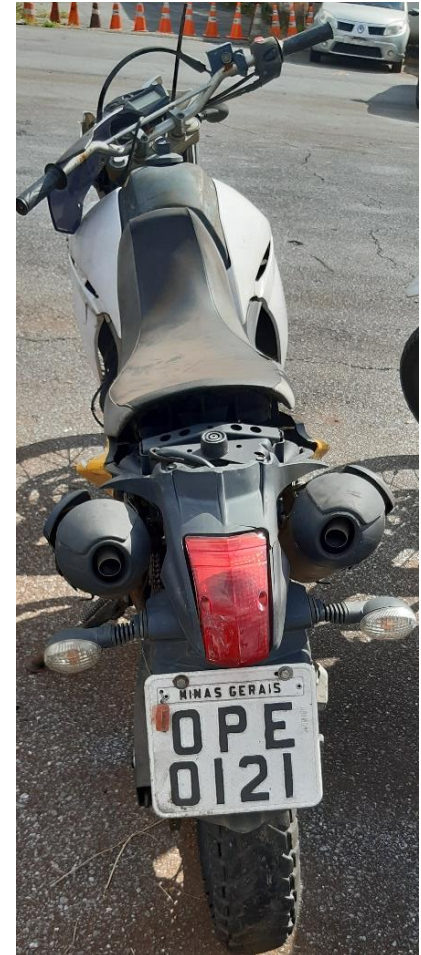

# LOTE 21

**Marca/Modelo: YAMAHA/XT 660R**

**Ano Fabricação: 2013**

**Lance Inicial: R\$ 2.510,00**

**Placa: OPE0121**

**Estado Conservação:  
RECUPERÁVEL**