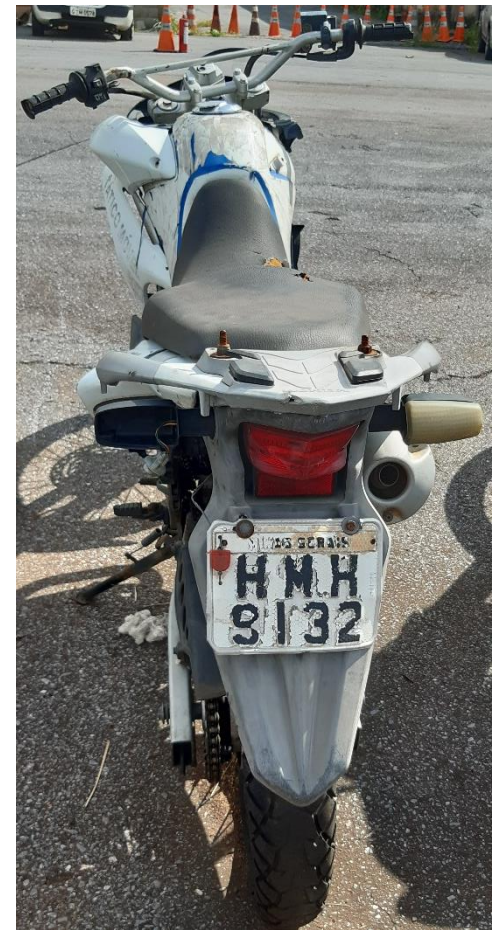

# LOTE 19

**Marca/Modelo: HONDA/XRE 300**

**Ano Fabricação: 2009**

**Lance Inicial: R\$ 971,00**

**Placa: HMM9132**

**Estado Conservação:  
RECUPERÁVEL**