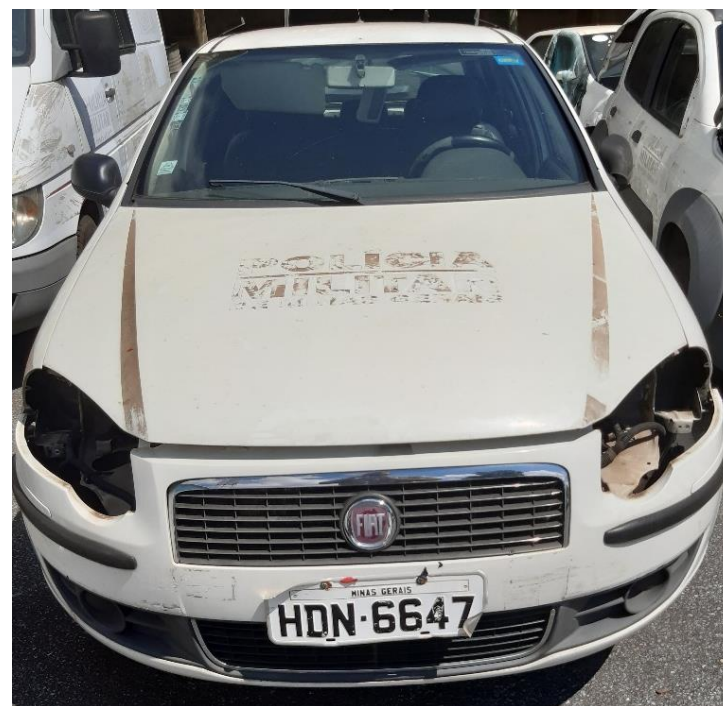

# LOTE 4

**Marca/Modelo: FIAT/PALIO  
ATTRACTIV 1.4**

**Ano Fabricação: 2011**

**Lance Inicial: R\$ 2.510,00**

**Placa: HDN6647**

**Estado Conservação:  
RECUPERÁVEL**

# LOTE 6

**Marca/Modelo: FIAT/DOBLO ELX**

**Ano Fabricação: 2004**

**Lance Inicial: R\$ 2.165,00**

**Placa: GTM0578**

**Estado Conservação:  
RECUPERÁVEL**