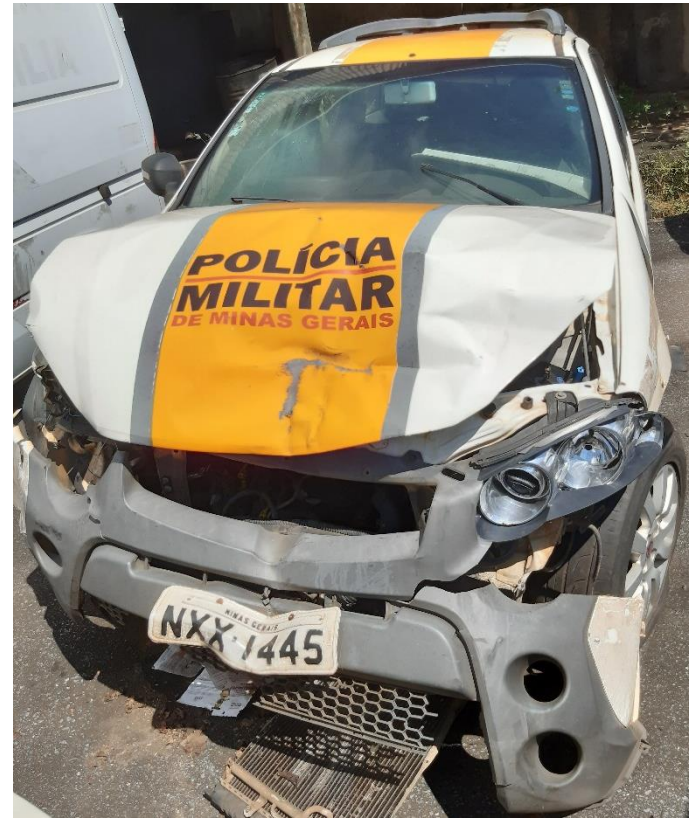

# LOTE 3

**Marca/Modelo: FIAT/PALIO  
WK ADVEN FLEX**

**Ano Fabricação: 2012**

**Lance Inicial: R\$ 4.061,00**

**Placa: NXX1445**

**Estado Conservação:  
RECUPERÁVEL**

# LOTE 4

**Marca/Modelo: FIAT/PALIO  
ATTRACTIV 1.4**

**Ano Fabricação: 2011**

**Lance Inicial: R\$ 2.510,00**

**Placa: HDN6647**

**Estado Conservação:  
RECUPERÁVEL**