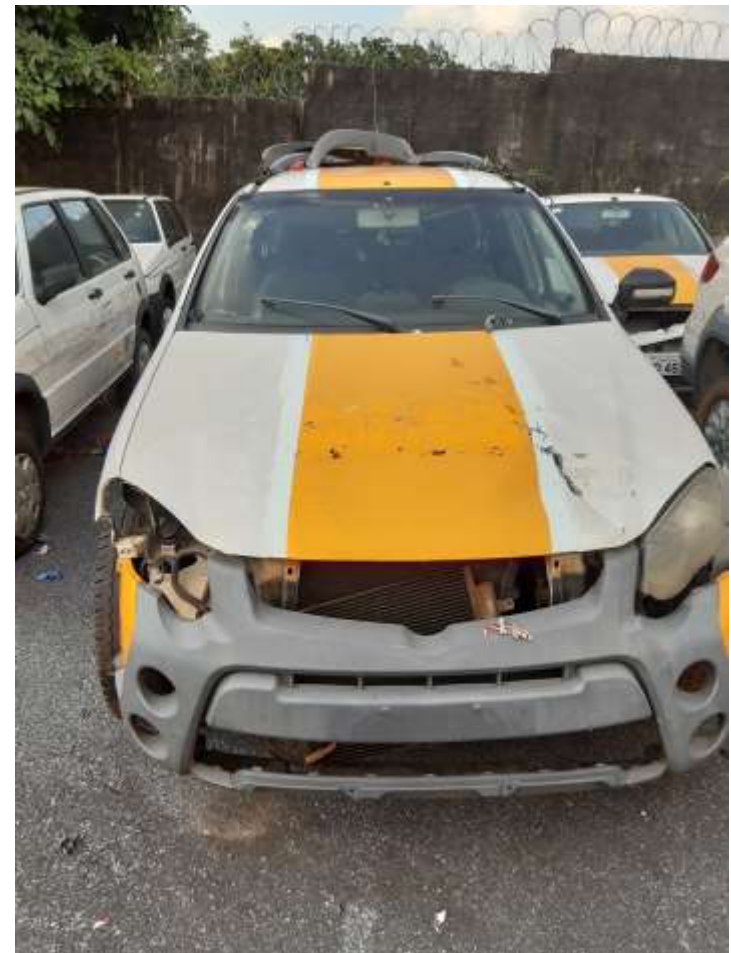

- **Marca/Modelo:
  FIAT/PALIO WK
  ADVEN FLEX**
- **Ano Fabricação:
  2008**
- **Lance Inicial: R$
  2.510,00**
- **Placa: HMMH5438**
- **Estado Conservação:
  RECUPERÁVEL**