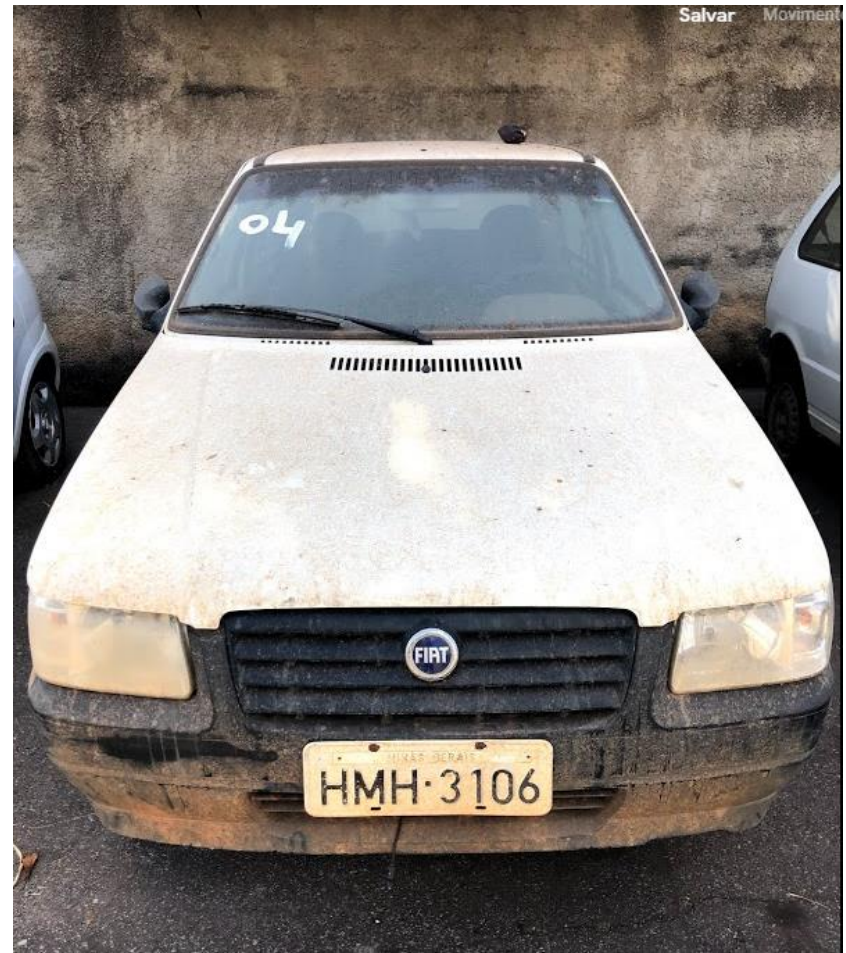

LEILÃO SEPLAG 40/2019

EXIBIÇÃO DE LOTES

LOTE 1

- Marca/Modelo:
YAMAHA/XTZ 125K
- Ano Fabricação:
2010
- Lance Inicial: R\$
500,00
- Placa: HMH9433
- Estado Conservação:
PÉSSIMO

LOTE 2

- Marca/Modelo:
YAMAHA/XTZ 125K
- Ano Fabricação:
2010
- Lance Inicial: R\$
500,00
- Placa: HMMH9439
- Estado Conservação:
PÉSSIMO

LOTE 3

- Marca/Modelo:
FIAT/PALIO WEEK
ELX
- Ano Fabricação:
2004
- Lance Inicial: R\$
2000,00
- Placa: HMG3767
- Estado Conservação:
PÉSSIMO

LOTE 4

- Marca/Modelo:
FIAT/UNO MILLE
FIRE FLEX
- Ano Fabricação:
2008
- Lance Inicial: R\$
2000,00
- Placa: HMH3106
- Estado Conservação:
PÉSSIMO

LOTE 5

- Marca/Modelo:
FIAT/UNO MILLE
ECONOMY
- Ano Fabricação:
2009
- Lance Inicial: R\$
3000,00
- Placa: HMMH8230
- Estado Conservação:
PÉSSIMO

LOTE 6

- Marca/Modelo:
I/FORD FOCUS 2L FC
FLEX
- Ano Fabricação:
2011
- Lance Inicial: R\$
3500,00
- Placa: HNH1791
- Estado Conservação:
PÉSSIMO

LOTE 7

- Marca/Modelo:
FIAT/PALIO ELX
FLEX
- Ano Fabricação:
2004
- Lance Inicial: R\$
2500,00
- Placa: HMG3631
- Estado Conservação:
PÉSSIMO

LOTE 8

- Marca/Modelo:
FIAT/UNO MILLE
FIRE FLEX
- Ano Fabricação:
2006
- Lance Inicial: R\$
2000,00
- Placa: GTM9530
- Estado Conservação:
PÉSSIMO