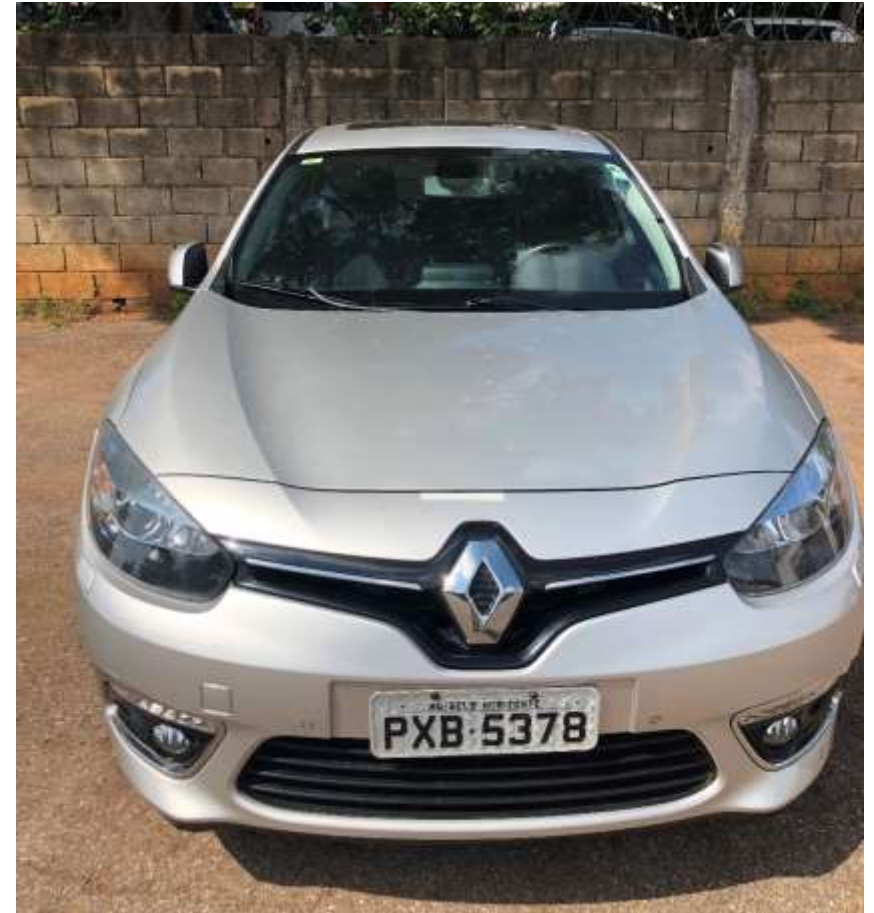

LEILÃO SEPLAG 20/2019

EXIBIÇÃO DE LOTES

LOTE 1

- **Marca/Modelo:**
RENAULT
FLUENCE
- **Ano Fabricação:**
2015
- **Lance Inicial: R\$**
18.000,00
- **Placa: PXB5378**
- **Estado Conservação:**
REGULAR

LOTE 2

- **Marca/Modelo:
FORD/FIESTA
SEDAN**
- **Ano Fabricação:
2013**
- **Lance Inicial: R\$
8.000 ,00**
- **Placa: OQT4432**
- **Estado Conservação:
REGULAR**

LOTE 3

- **Marca/Modelo:
FORD/FIESTA
SEDAN**
- **Ano Fabricação:
2013**
- **Lance Inicial: R\$
8.000,00**
- **Placa: OQT4415**
- **Estado Conservação:
REGULAR**