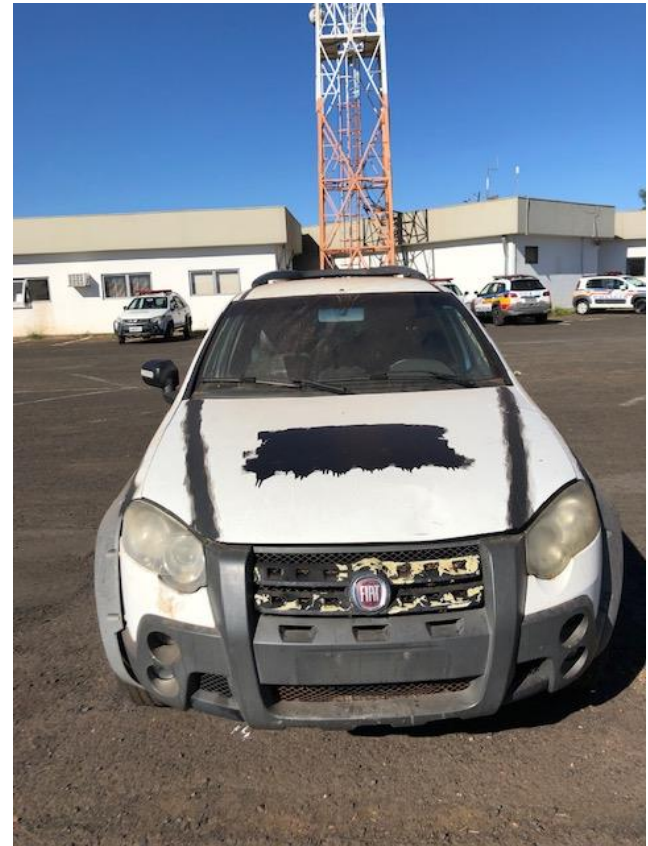

LOTE 46

**Marca/Modelo: FIAT/UNO
MILLE ECONOMY**

Ano Fabricação: 2009

Lance Inicial: R\$ 1648,00

Placa: HMM8062

**Estado Conservação:
RECUPERÁVEL**

LOTE 47

**Marca/Modelo:
FIAT/PALIO ATTRACTIV 1.4**