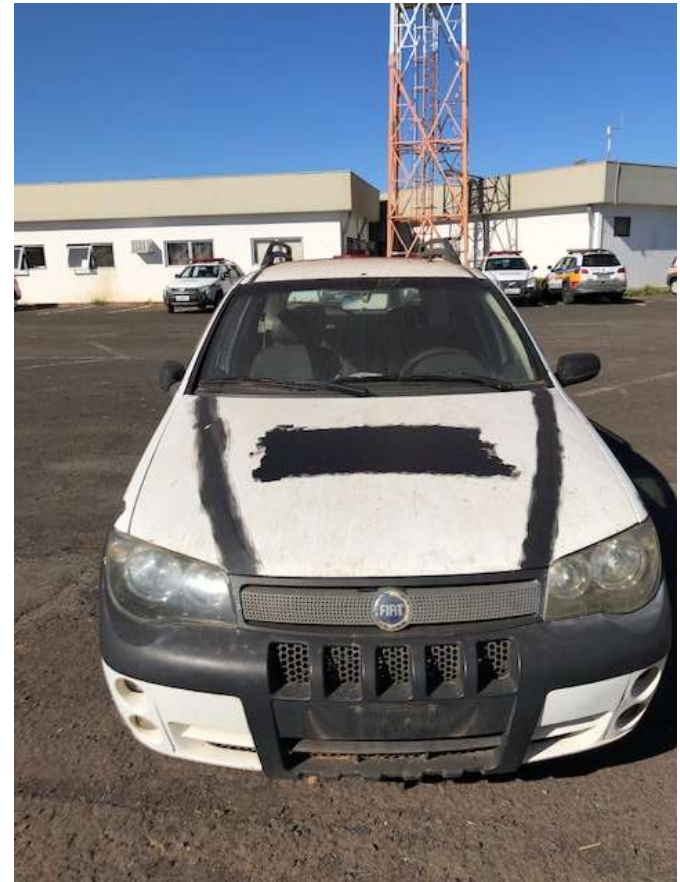

# LOTE 33

**Marca/Modelo: VW/GOL  
PATRULHEIRO 1.6**

**Ano Fabricação: 2008**

**Lance Inicial: R\$ 1996,00**

**Placa: HIK1699**

**Estado Conservação:  
RECUPERÁVEL**