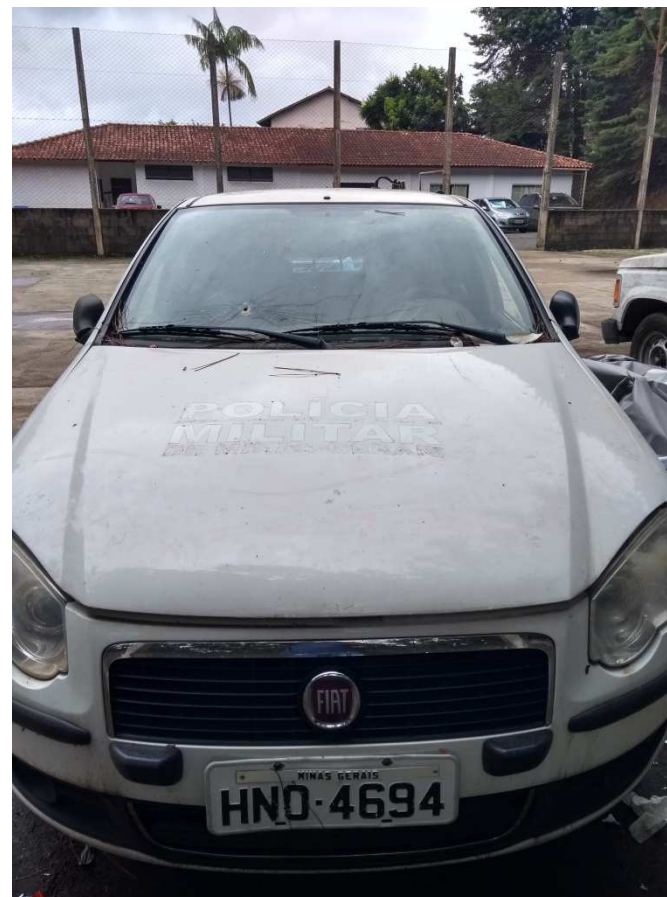

Placa: GTM7860

**Estado Conservação:
RECUPERÁVEL**

LOTE 25

**Marca/Modelo:
FIAT/PALIO ATTRACTIV 1.4**

Ano Fabricação: 2011

Lance Inicial: R\$ 2.614,00

Placa: HNO4694

**Estado Conservação:
RECUPERÁVEL**

LOTE 26

**Marca/Modelo:
FIAT/PALIO WK ADVEN
FLEX**

Ano Fabricação: 2013

Lance Inicial: R\$ 400,00

Placa: OQM9865

**Estado Conservação:
SUCATA**

LOTE 27

**Marca/Modelo: I/FORD
RANGER XL 13P**