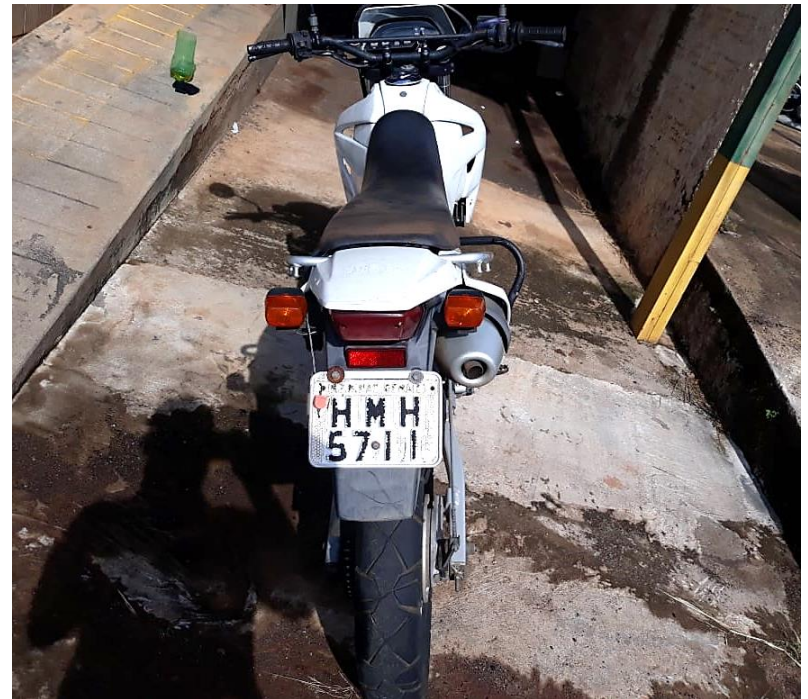

**Marca/Modelo: HONDA/XR
250 TORNADO**

Ano Fabricação: 2008

Lance Inicial: R$ 736,00

Placa: HMH5711

**Estado Conservação:
RECUPERÁVEL**