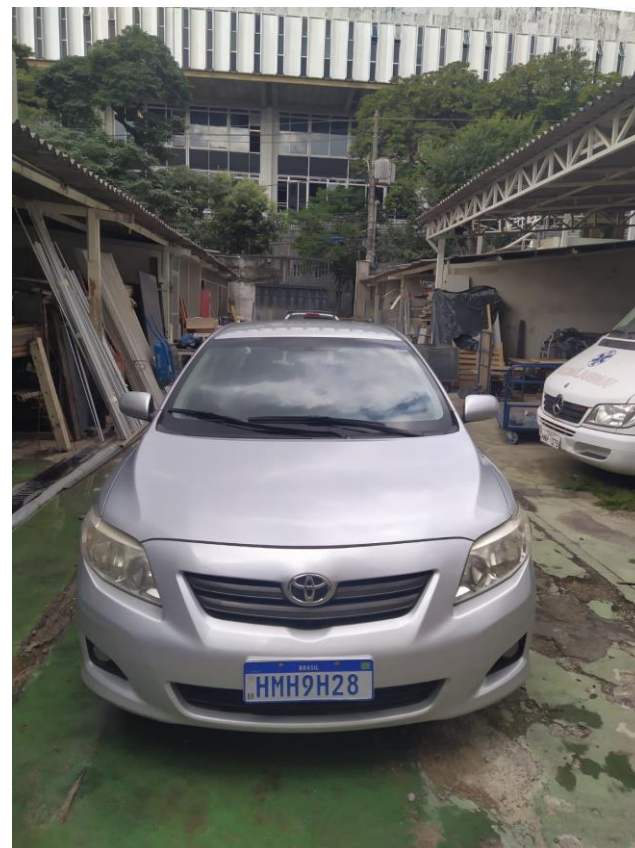

LEILÃO SEPLAG 060 / 2021

Exibição de lotes

Lote 01

- Marca/Modelo:
FIAT/PALIO WEEKEND
TREKKING 1.6
- Ano Fabricação:
2012
- Lance Inicial: R\$
4.674,00
- Placa: NXX1598
- Estado Conservação:
REGULAR

Lote 02

- Marca/Modelo:
FIAT/PALIO WEEKEND
TREKKING 1.6
- Ano Fabricação:
2012
- Lance Inicial: R\$
4.674,00
- Placa: NXX1599
- Estado Conservação:
REGULAR

Lote 03

- Marca/Modelo:
FIAT/PALIO WEEKEND
TREKKING 1.6
- Ano Fabricação:
2012
- Lance Inicial: R\$
4.674,00
- Placa: NXX1600
- Estado Conservação:
REGULAR

Lote 04

- Marca/Modelo:
FIAT/PALIO WEEKEND
TREKKING 1.6
- Ano Fabricação:
2012
- Lance Inicial: R\$
4.674,00
- Placa: NXX1601
- Estado Conservação:
REGULAR

Lote 05

- Marca/Modelo:
FIAT/PALIO WEEKEND
TREKKING 1.6
- Ano Fabricação:
2012
- Lance Inicial: R\$
4.674,00
- Placa: NXX1602
- Estado Conservação:
REGULAR

Lote 06

- Marca/Modelo:
TOYOTA/COROLLA
GLI 1.8 FLEX
- Ano Fabricação:
2010
- Lance Inicial: R\$
6.580,00
- Placa: HMH9H28
- Estado Conservação:
REGULAR

Lote 07

- Marca/Modelo:
TOYOTA/COROLLA
GLI 1.8 FLEX
- Ano Fabricação:
2010
- Lance Inicial: R\$
6.580,00
- Placa: HMH9H29
- Estado Conservação:
REGULAR