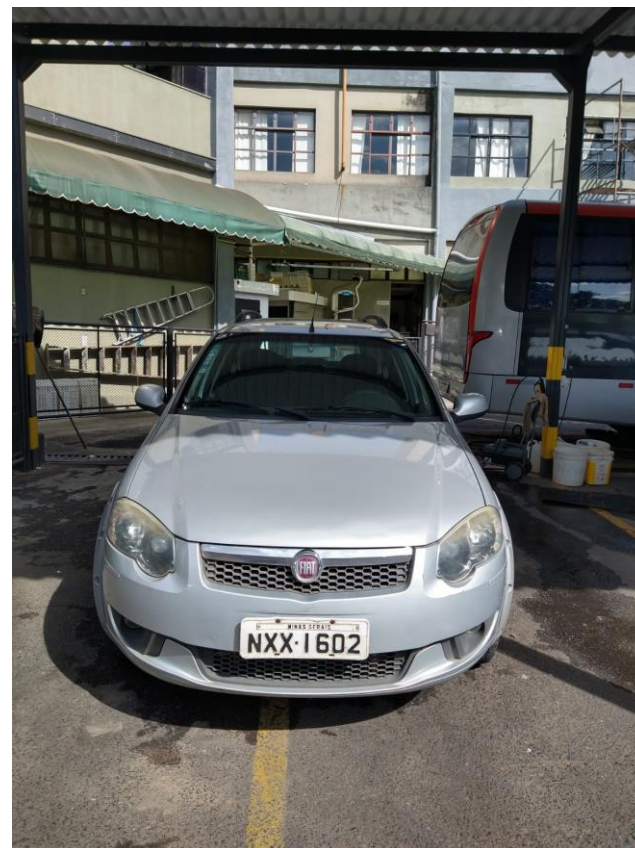

LEILÃO SEPLAG 060 / 2021

Exibição de lotes

Lote 01

- Marca/Modelo:
FIAT/PALIO WEEKEND
TREKKING 1.6
- Ano Fabricação:
2012
- Lance Inicial: R\$
4.674,00
- Placa: NXX1598
- Estado Conservação:
REGULAR

Lote 02

- Marca/Modelo:
FIAT/PALIO WEEKEND
TREKKING 1.6
- Ano Fabricação:
2012
- Lance Inicial: R\$
4.674,00
- Placa: NXX1599
- Estado Conservação:
REGULAR

Lote 03

- Marca/Modelo:
FIAT/PALIO WEEKEND
TREKKING 1.6
- Ano Fabricação:
2012
- Lance Inicial: R\$
4.674,00
- Placa: NXX1600
- Estado Conservação:
REGULAR

Lote 04

- Marca/Modelo:
FIAT/PALIO WEEKEND
TREKKING 1.6
- Ano Fabricação:
2012
- Lance Inicial: R\$
4.674,00
- Placa: NXX1601
- Estado Conservação:
REGULAR

Lote 05

- Marca/Modelo:
FIAT/PALIO WEEKEND
TREKKING 1.6
- Ano Fabricação:
2012
- Lance Inicial: R\$
4.674,00
- Placa: NXX1602
- Estado Conservação:
REGULAR

Lote 06

- Marca/Modelo:
TOYOTA/COROLLA
GLI 1.8 FLEX
- Ano Fabricação:
2010
- Lance Inicial: R\$
6.580,00
- Placa: HMH9H28
- Estado Conservação:
REGULAR

Lote 07

- Marca/Modelo:
TOYOTA/COROLLA
GLI 1.8 FLEX
- Ano Fabricação:
2010
- Lance Inicial: R\$
6.580,00
- Placa: HMH9H29
- Estado Conservação:
REGULAR