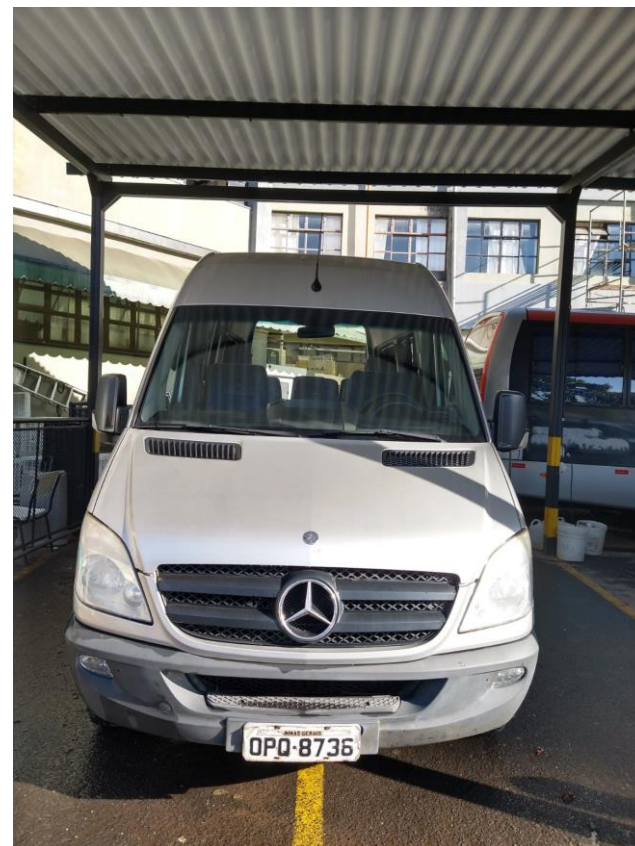

Lote 10

- Marca/Modelo:
  MERCEDES-BENZ
  SPRINTER 415 CDI
- Ano Fabricação:
  2012
- Lance Inicial: R$
  15.902,00
- Placa: OPQ8736
- Estado Conservação:
  REGULAR