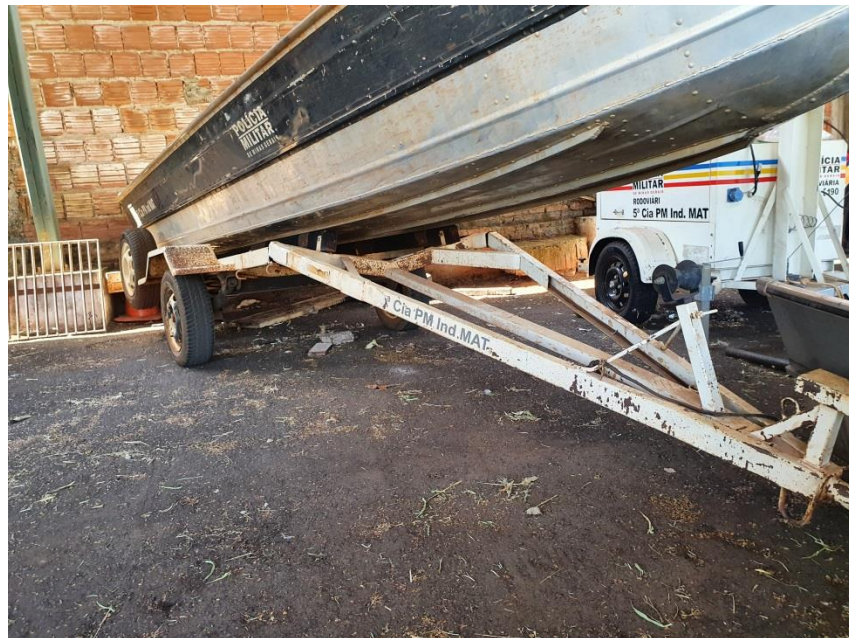

LOTE 02

- **Marca/Modelo: CARRETA PARA TRANSPORTE DE BARCOS NAUTICA**
- **Ano Fabricação: 2001**
- **Estado de Conservação: Recuperável**
- **Placa: HMG0803**
- **Lance Inicial: R\$ 200,00**

LOTE 03

- **Marca/Modelo: REBOQUE PARA EMBARCAÇÕES CANÇÃO TUCANO**
- **Ano Fabricação: 2007**
- **Estado de Conservação: Recuperável**
- **Placa: HMH0574**
- **Lance Inicial: R\$ 200,00**

LOTE 04

- **Marca/Modelo: REBOQUE PARA EMBARCAÇÕES CANÇÃO TUCANO**
- **Ano Fabricação: 2007**
- **Estado de Conservação: Recuperável**
- **Placa: HMH0837**
- **Lance Inicial: R\$ 200,00**

LOTE 05

- **Marca/Modelo: REBOQUE PARA EMBARCAÇÕES CANÇÃO TUCANO**
- **Ano Fabricação: 2007**
- **Estado de Conservação: Recuperável**
- **Placa: HNH1287**
- **Lance Inicial: R\$ 200,00**

LOTE 06

- **Marca/Modelo: REBOQUE PARA EMBARCAÇÕES CANÇÃO TUCANO**
- **Ano Fabricação: 2011**
- **Estado de Conservação: Recuperável**
- **Placa: NXX0726**
- **Lance Inicial: R\$ 200,00**

LOTE 07

- **Marca/Modelo: REBOQUE PARA EMBARCAÇÕES CARRESUL**
- **Ano Fabricação: 2013**
- **Estado de Conservação: Recuperável**
- **Placa: PUE7901**
- **Lance Inicial: R\$ 200,00**

LOTE 08

- **Marca/Modelo: REBOQUE PARA EMBARCAÇÕES CANÇÃO TUCANO**
- **Ano Fabricação: 2007**
- **Estado de Conservação: Recuperável**
- **Placa: HMH0573**
- **Lance Inicial: R\$ 200,00**

LOTE 09

- **Marca/Modelo: REBOQUE PARA EMBARCAÇÕES CANÇÃO TUCANO**
- **Ano Fabricação: 2007**
- **Estado de Conservação: Recuperável**
- **Placa: HMH0838**
- **Lance Inicial: R\$ 200,00**