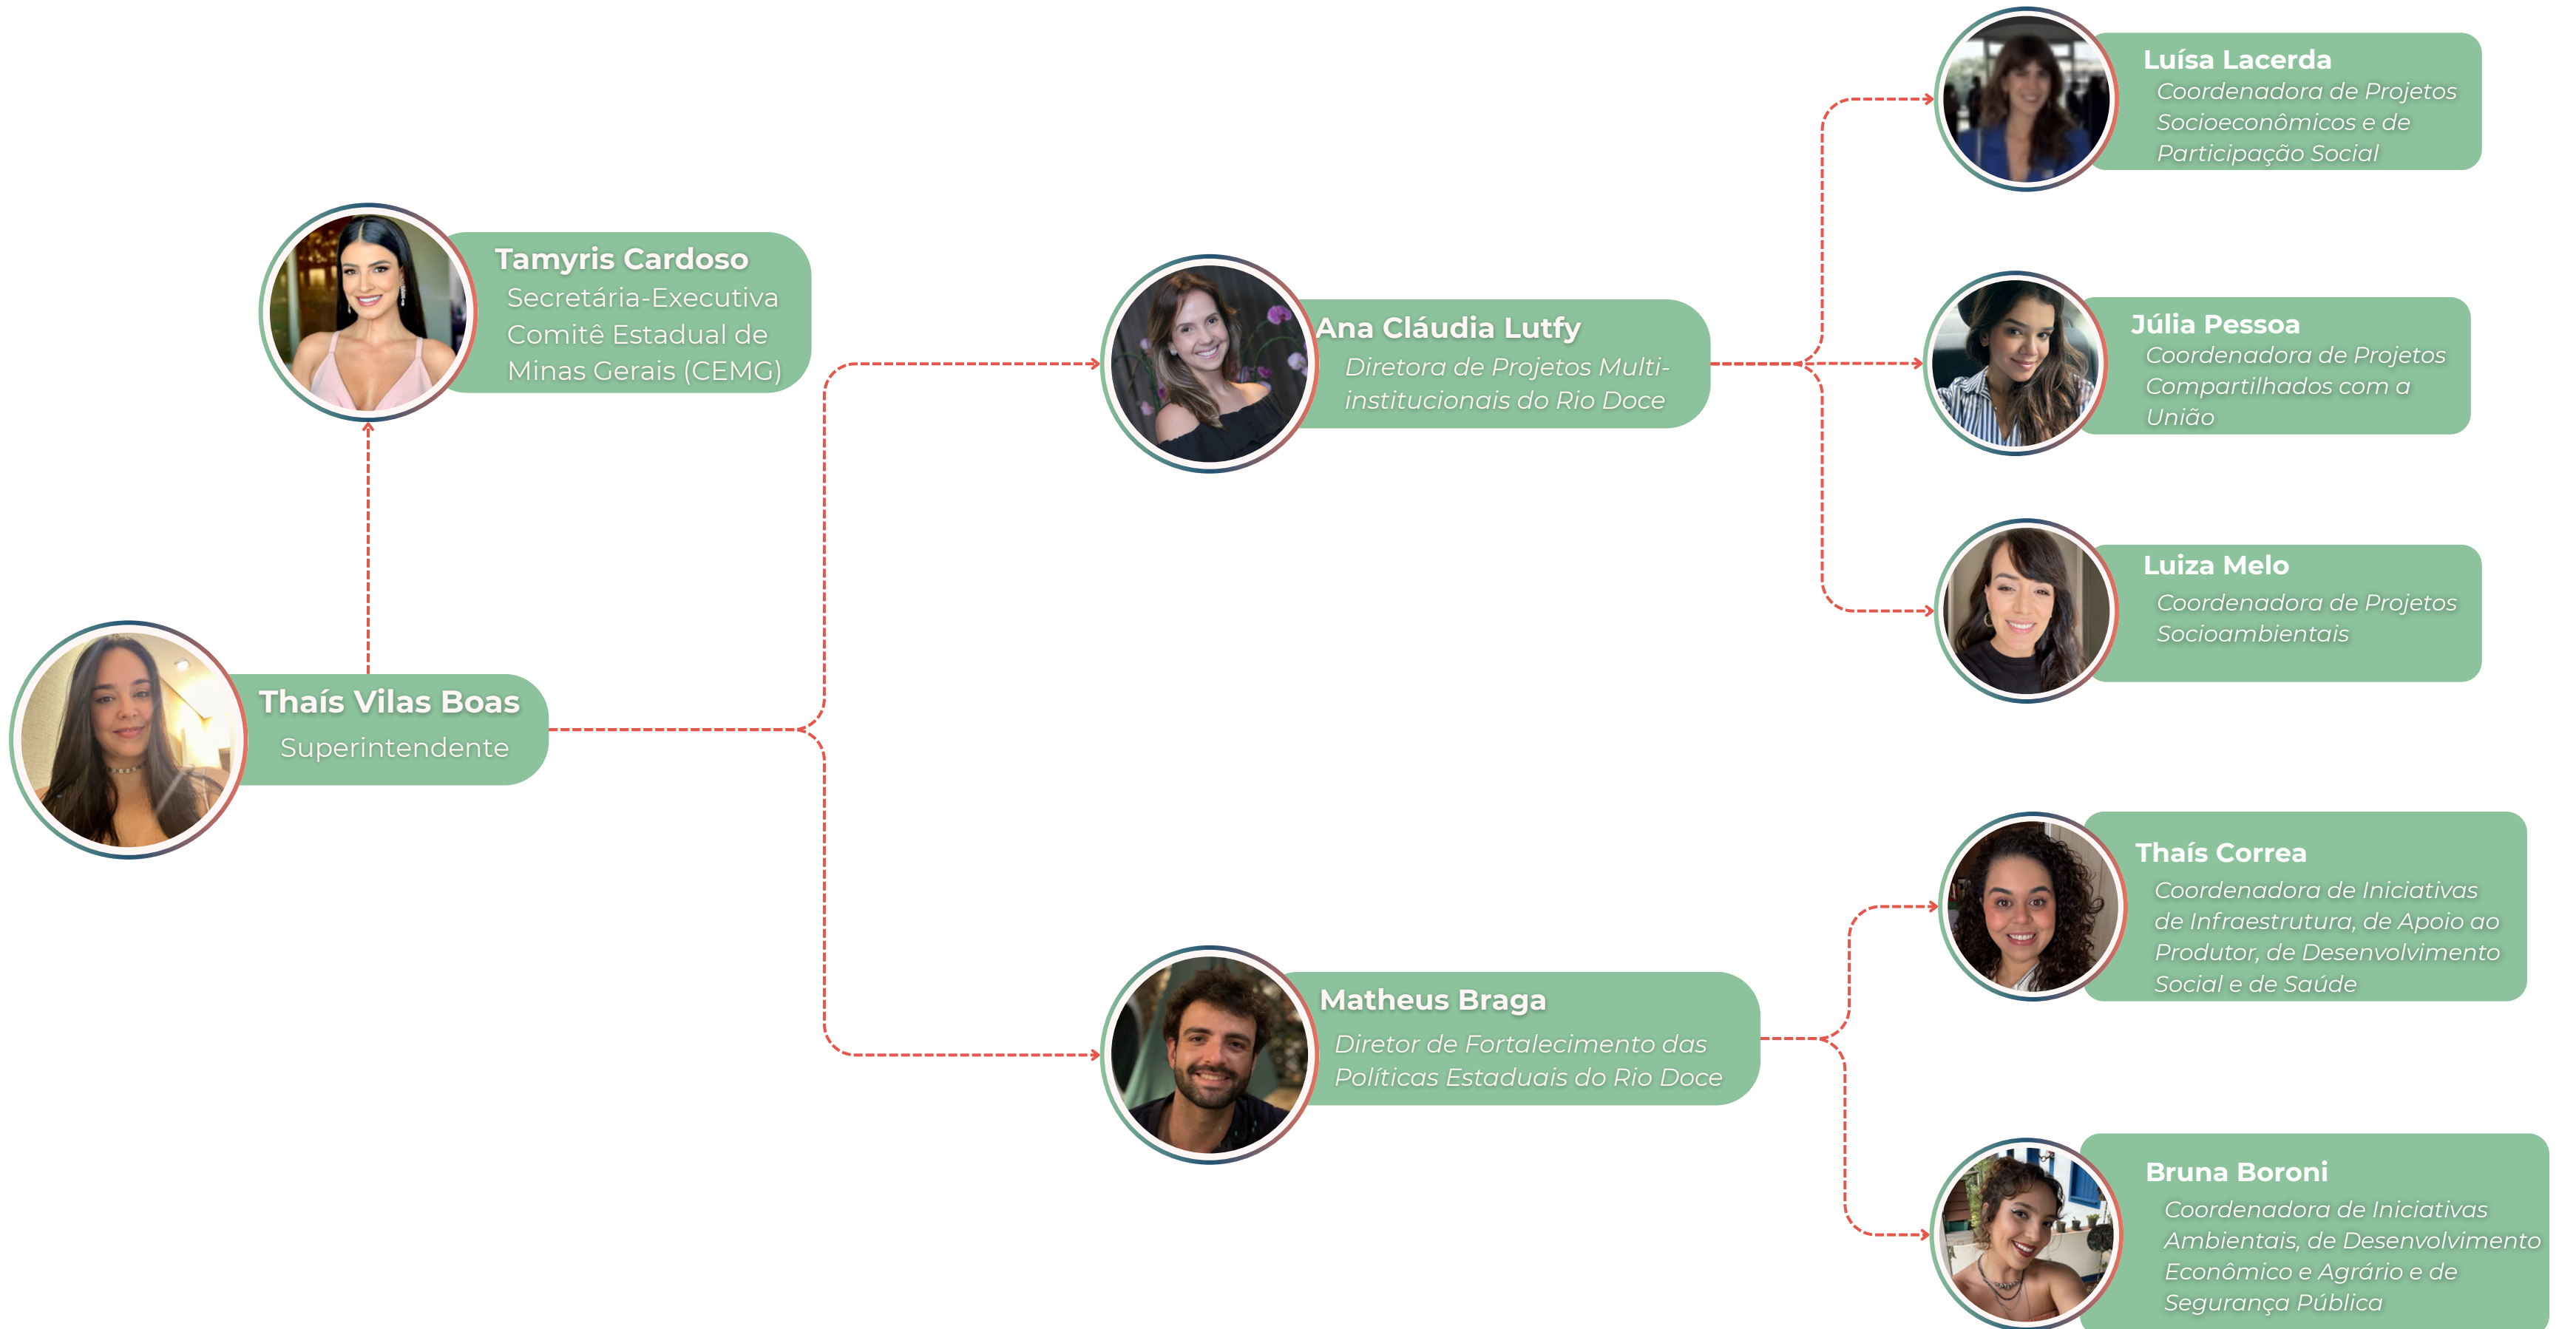

SUPERINTENDÊNCIA CENTRAL DE REPARAÇÃO DO RIO DOCE - SCRRD

03 DE DEZEMBRO DE 2025

SUPERINTENDÊNCIA CENTRAL DE REPARAÇÃO DO RIO DOCE - SCRCD

GESTORES

Gabinete - SCRRD

Diretoria de Fortalecimento das Políticas Estaduais do Rio Doce - DFPERD

Diretora de Projetos Multi-institucionais do Rio Doce - DPMIRD

Cargos disponíveis

Vínculo	Cargo	Área	Papel
MGS	ASSESSOR II	SCRRD	Secretária
MGS	ASSESSOR IV	DFPERD	Analista
MGS	ASSESSOR IV	DFPERD	Analista
MGS	ASSESSOR IV	DFPERD	Analista
MGS	ASSESSOR VII	DFPERD	Assessor
MGS	ASSESSOR VII	DPMRD	Assessor
MGS	ASSESSOR VII	DPMRD	Assessor
MGS	ASSESSOR VII	DPMRD	Assessor
MGS	ASSESSOR VII	DPMRD	Assessor Jurídico
MGS	ASSESSOR XI	DPMRD	Coordenador - Ações do anexo 9
MGS	ASSESSOR XI	DPMRD	Supervisor - execução das obrigações ambientais

MUITO OBRIGADA

SUPERINTENDÊNCIA CENTRAL DE REPARAÇÃO DO RIO DOCE - SCR RD