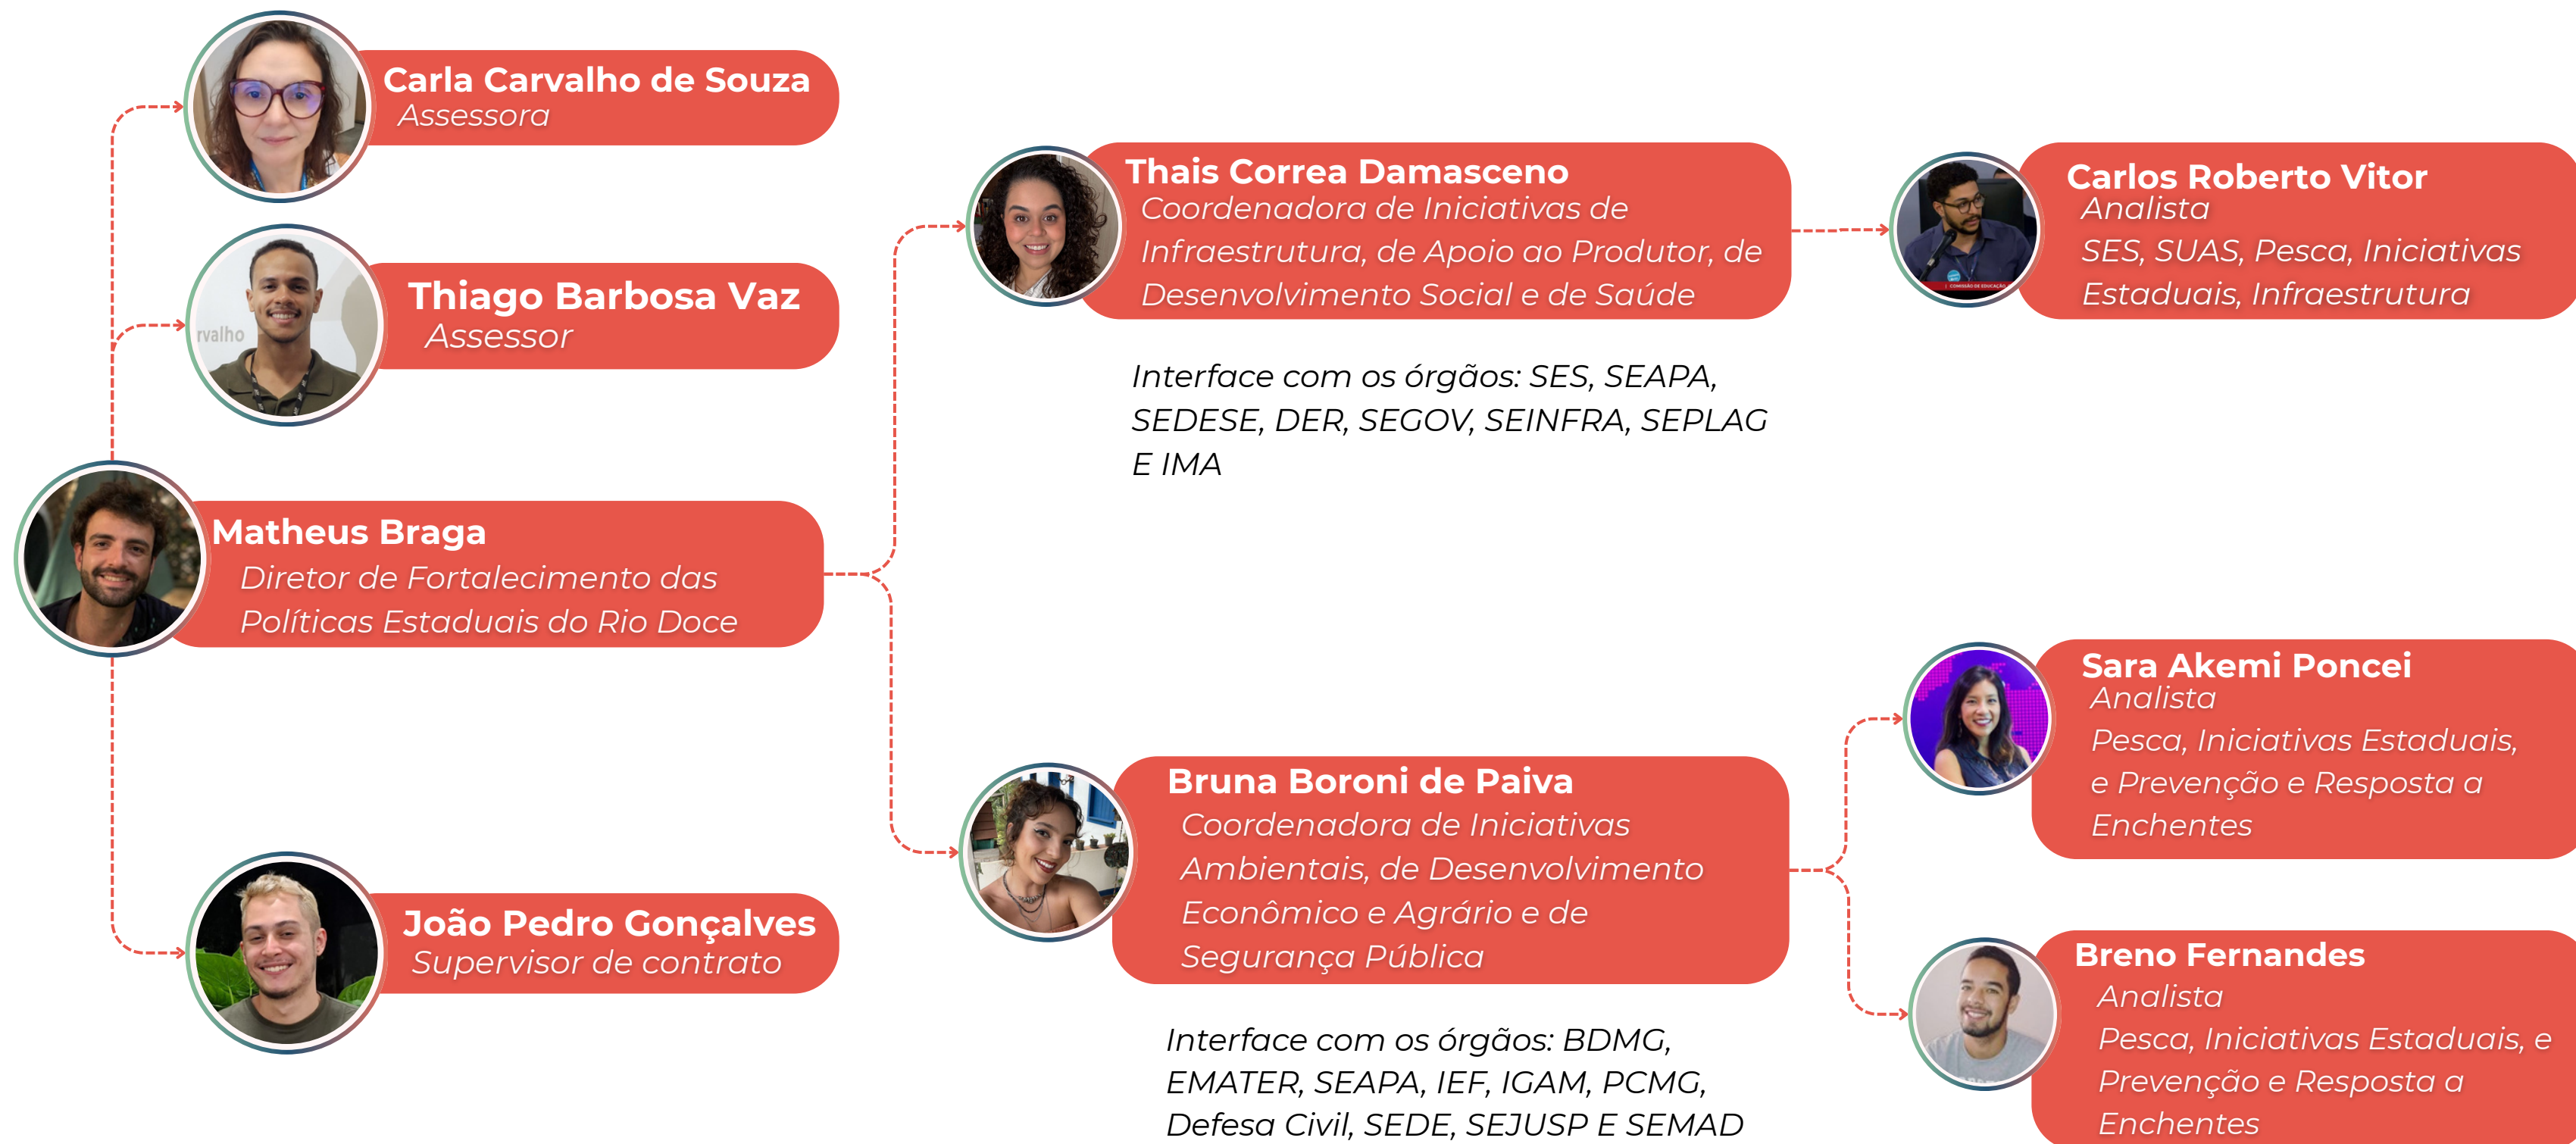

SUPERINTENDÊNCIA CENTRAL DE REPARAÇÃO DO RIO DOCE - SCRRD

03 DE DEZEMBRO DE 2025

SUPERINTENDÊNCIA CENTRAL DE REPARAÇÃO DO RIO DOCE - SCRCD

GESTORES

Gabinete - SCRRD

Diretoria de Fortalecimento das Políticas Estaduais do Rio Doce - DFPERD

Diretora de Projetos Multi-institucionais do Rio Doce - DPMIRD

Cargos disponíveis

Vínculo	Cargo	Área	Papel
MGS	ASSESSOR II	SCRRD	Secretária
MGS	ASSESSOR IV	DFPERD	Analista
MGS	ASSESSOR IV	DFPERD	Analista
MGS	ASSESSOR IV	DFPERD	Analista
MGS	ASSESSOR VII	DFPERD	Assessor
MGS	ASSESSOR VII	DPMRD	Assessor
MGS	ASSESSOR VII	DPMRD	Assessor
MGS	ASSESSOR VII	DPMRD	Assessor
MGS	ASSESSOR VII	DPMRD	Assessor Jurídico
MGS	ASSESSOR XI	DPMRD	Coordenador - Ações do anexo 9
MGS	ASSESSOR XI	DPMRD	Supervisor - execução das obrigações ambientais