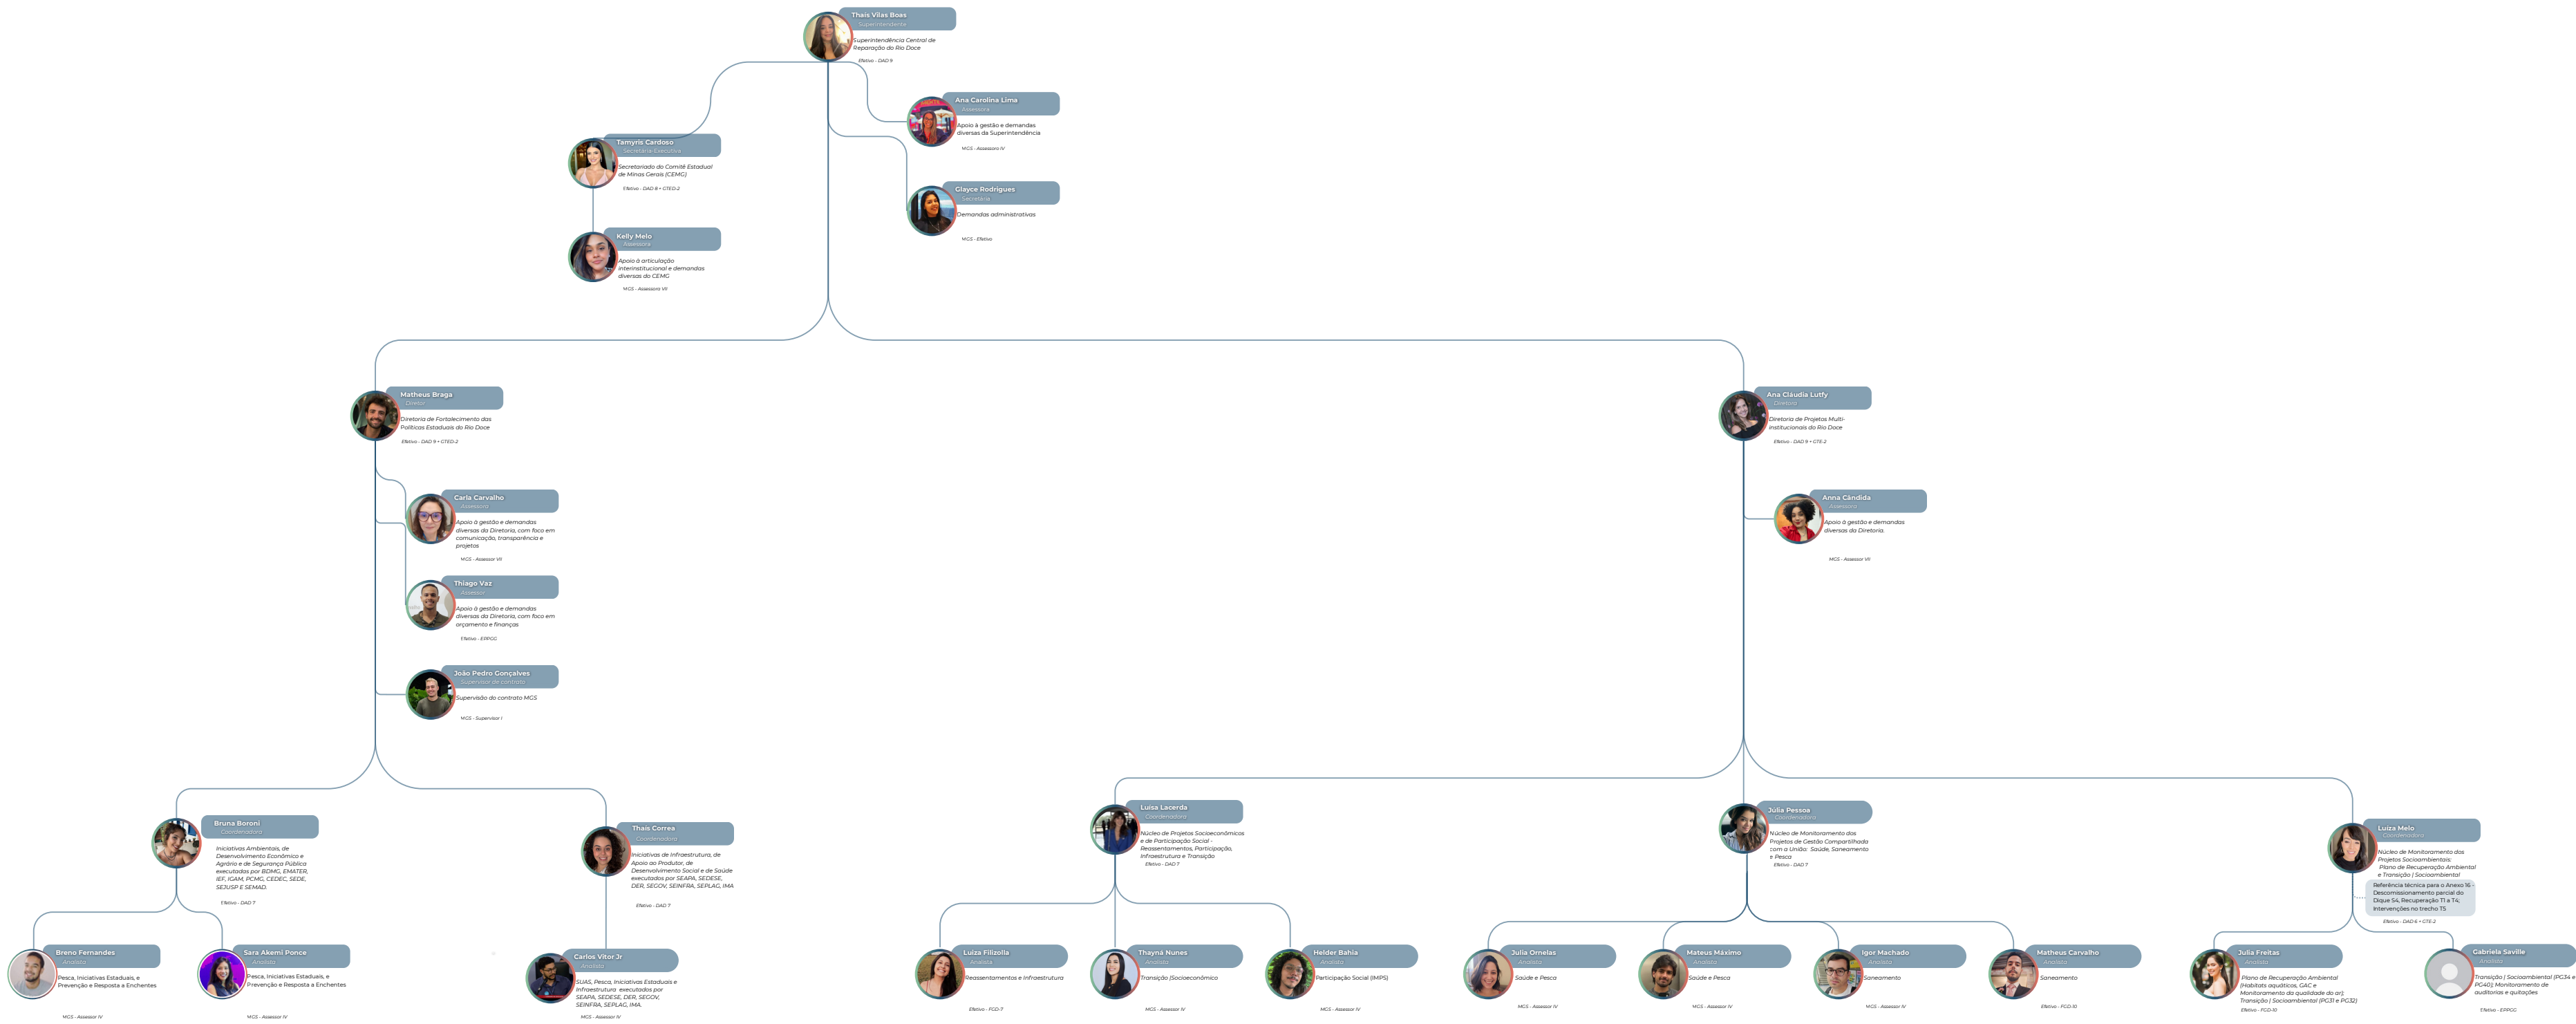

SUPERINTENDÊNCIA CENTRAL DE REPARAÇÃO DO RIO DOCE - SCRRD

03 DE DEZEMBRO DE 2025

SUPERINTENDÊNCIA CENTRAL DE REPARAÇÃO DO RIO DOCE - SCRCD

GESTORES

Gabinete - SCRRD

Diretoria de Fortalecimento das Políticas Estaduais do Rio Doce - DFPERD

Diretora de Projetos Multi-institucionais do Rio Doce - DPMIRD

Cargos disponíveis

Vínculo	Cargo	Área	Papel
MGS	ASSESSOR II	SCRRD	Secretária
MGS	ASSESSOR IV	DFPERD	Analista
MGS	ASSESSOR IV	DFPERD	Analista
MGS	ASSESSOR IV	DFPERD	Analista
MGS	ASSESSOR VII	DFPERD	Assessor
MGS	ASSESSOR VII	DPMRD	Assessor
MGS	ASSESSOR VII	DPMRD	Assessor
MGS	ASSESSOR VII	DPMRD	Assessor
MGS	ASSESSOR VII	DPMRD	Assessor Jurídico
MGS	ASSESSOR XI	DPMRD	Coordenador - Ações do anexo 9
MGS	ASSESSOR XI	DPMRD	Supervisor - execução das obrigações ambientais

MUITO OBRIGADA

SUPERINTENDÊNCIA CENTRAL DE REPARAÇÃO DO RIO DOCE - SCR RD