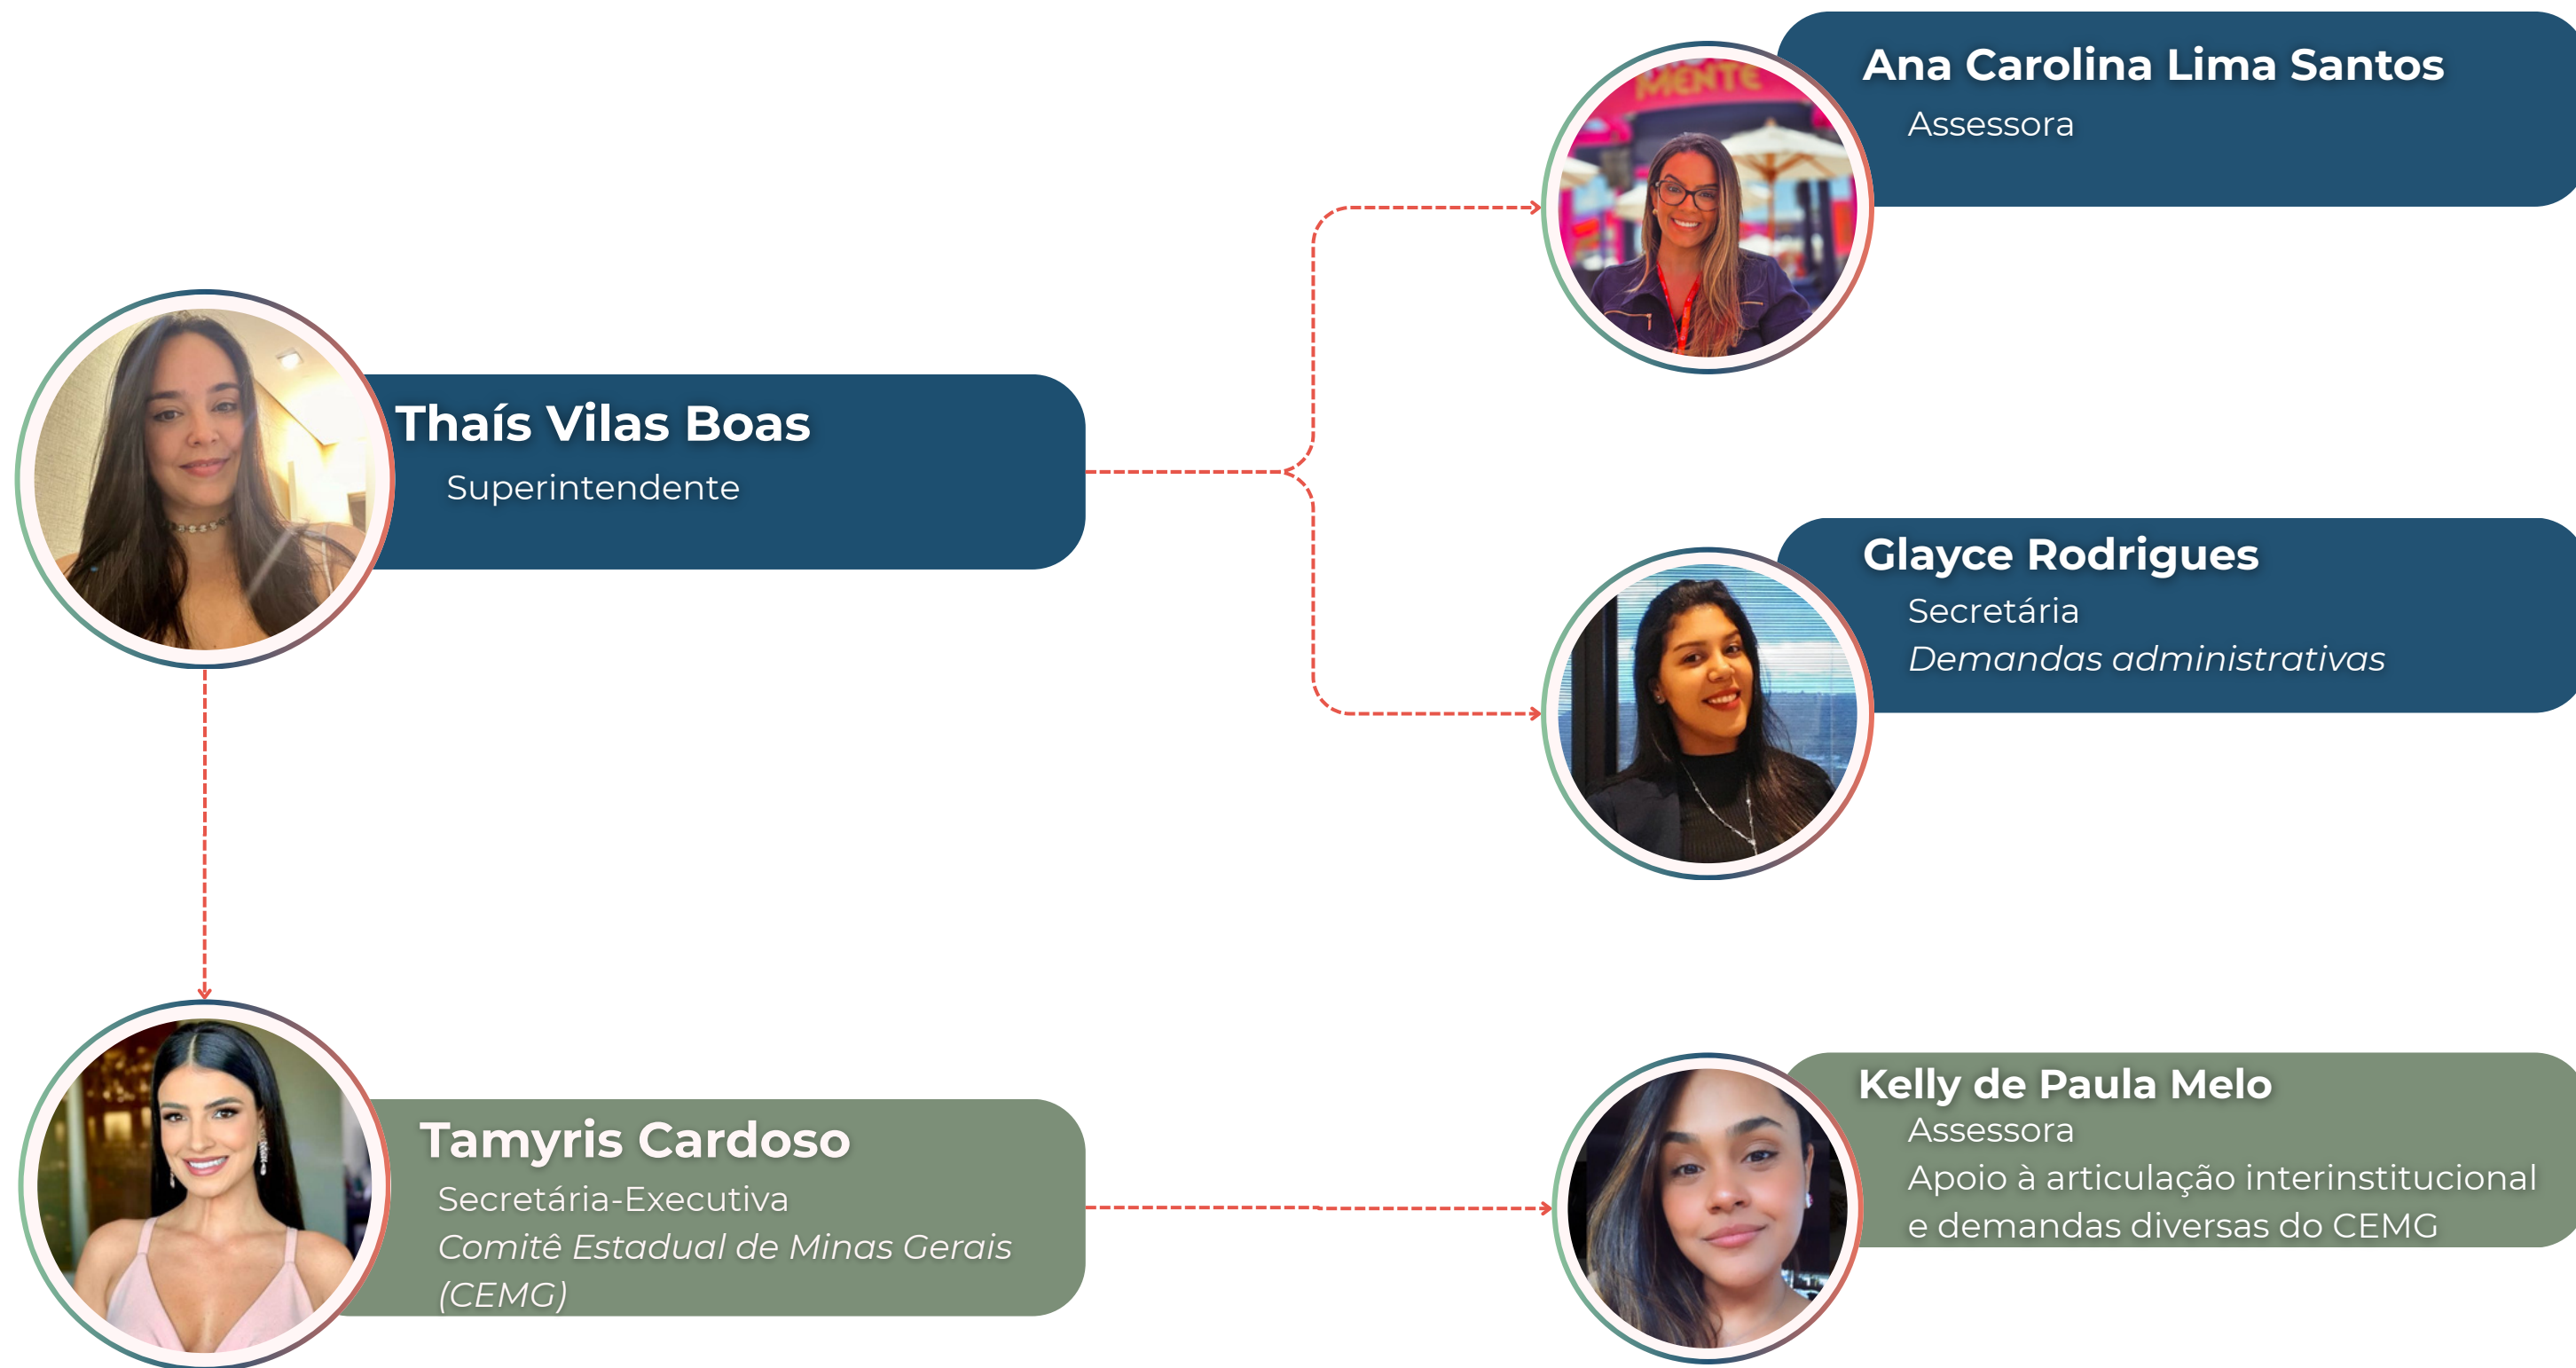

SUPERINTENDÊNCIA CENTRAL DE REPARAÇÃO DO RIO DOCE - SCRRD

03 DE DEZEMBRO DE 2025

SUPERINTENDÊNCIA CENTRAL DE REPARAÇÃO DO RIO DOCE - SCRCD

GESTORES

Gabinete - SCRRD

Diretoria de Fortalecimento das Políticas Estaduais do Rio Doce - DFPERD

Diretora de Projetos Multi-institucionais do Rio Doce - DPMIRD

Cargos disponíveis

Vínculo	Cargo	Área	Papel
MGS	ASSESSOR II	SCRRD	Secretária
MGS	ASSESSOR IV	DFPERD	Analista
MGS	ASSESSOR IV	DFPERD	Analista
MGS	ASSESSOR IV	DFPERD	Analista
MGS	ASSESSOR VII	DFPERD	Assessor
MGS	ASSESSOR VII	DPMRD	Assessor
MGS	ASSESSOR VII	DPMRD	Assessor
MGS	ASSESSOR VII	DPMRD	Assessor
MGS	ASSESSOR VII	DPMRD	Assessor Jurídico
MGS	ASSESSOR XI	DPMRD	Coordenador - Ações do anexo 9
MGS	ASSESSOR XI	DPMRD	Supervisor - execução das obrigações ambientais

MUITO OBRIGADA

SUPERINTENDÊNCIA CENTRAL DE REPARAÇÃO DO RIO DOCE - SCR RD