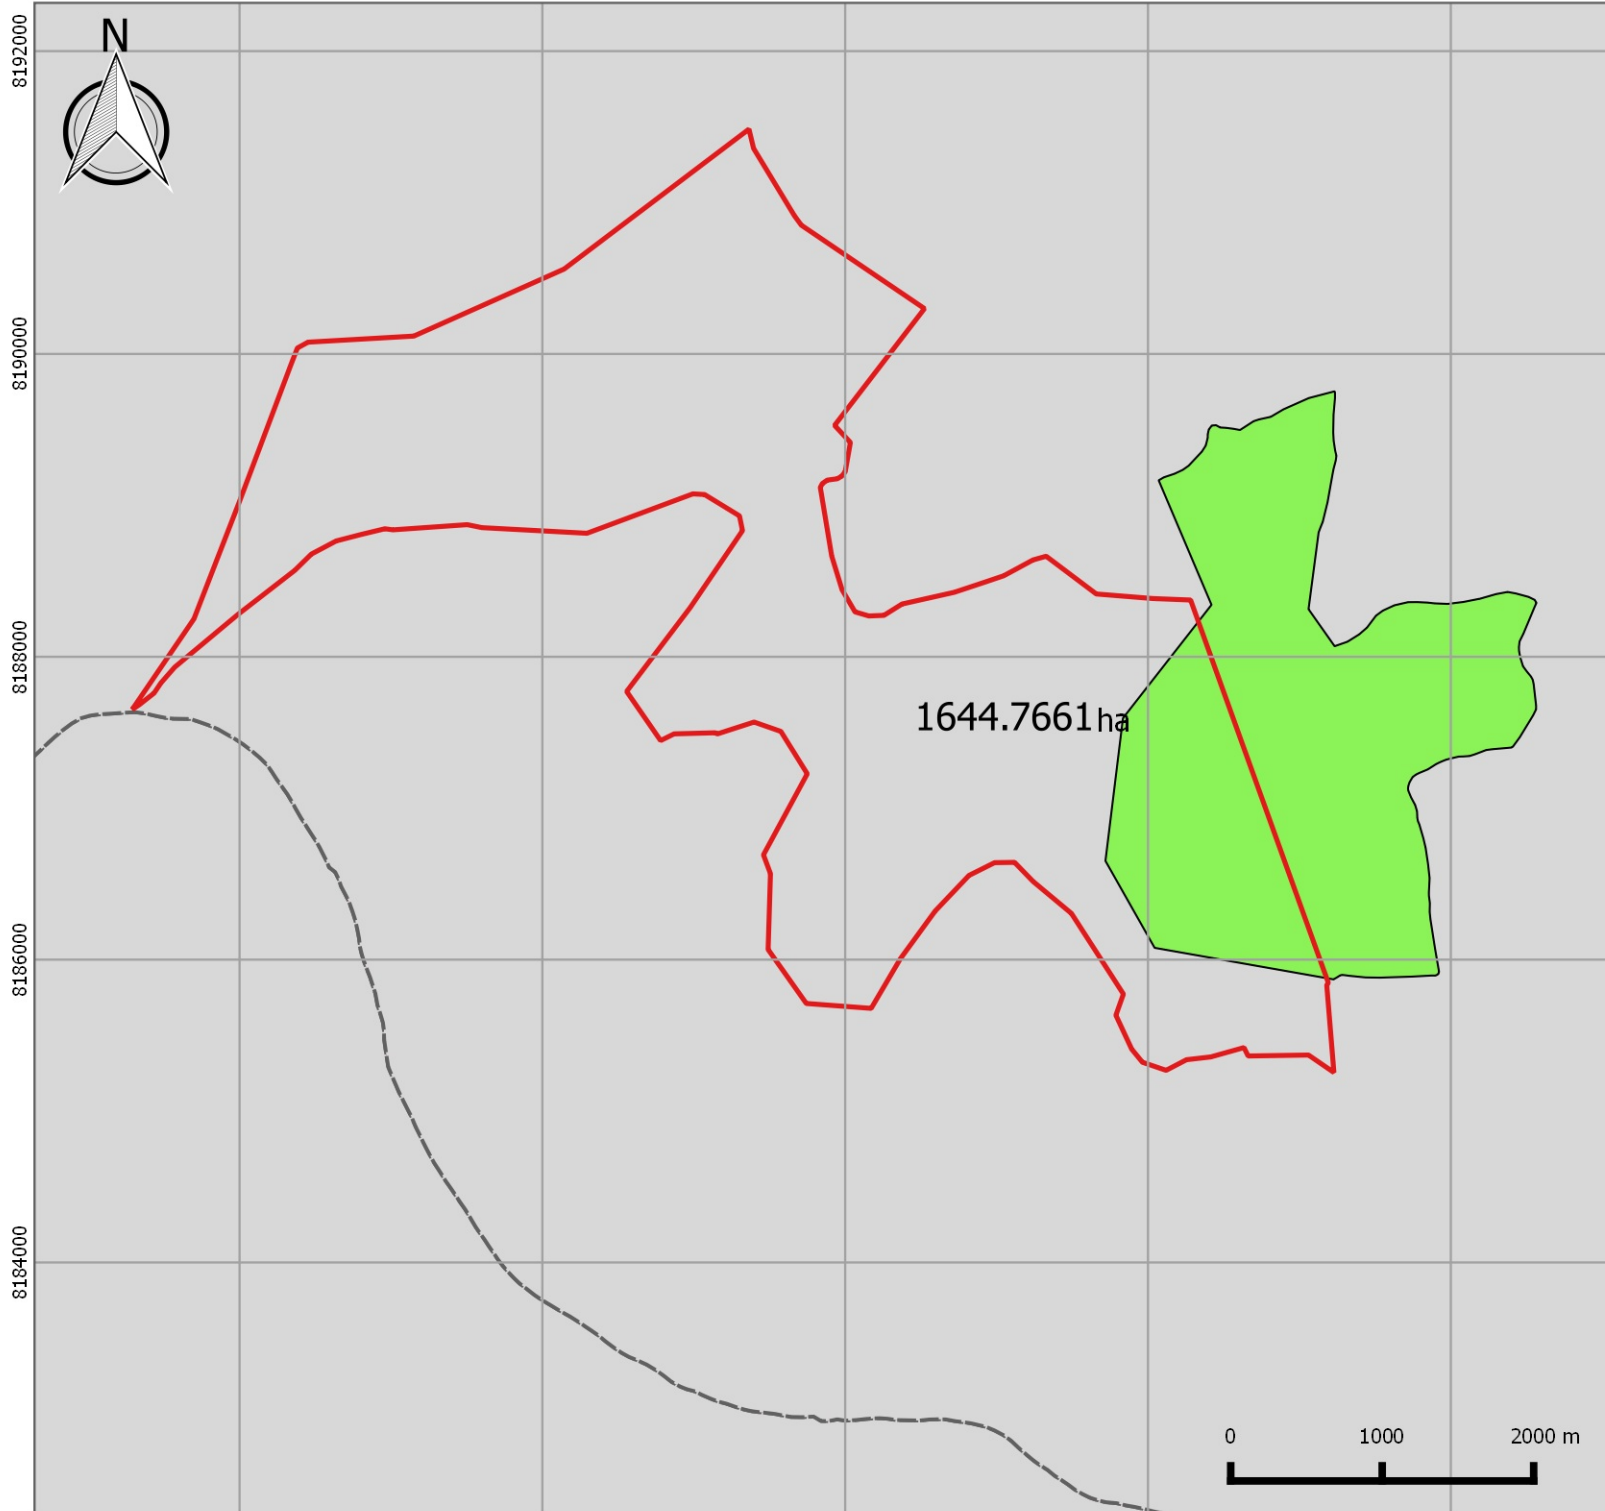

756003

758003

760003

762003

764003

Mapa de Localização

Legenda

-  Fazenda Lamedor
Rio Rancho Agropecuária S/A
-  Rio Rancho Agropecuária S/A
Área 631.745 ha
Base de dados(CAR)
-  Município de Padre
Carvalho/MG

Título:

Análise de Sobreposição Terras Públicas de MG

Elaboração:	Data:	Formato:	Escala:
Renato Marinho	16/04/2020	A4	1:50,000

Sistema de Projeção UTM - SIRGAS 2000 - Zona 23k
Base de Dados: Limite municipal (IBGE, 2015); Imóveis Rurais do Estado de Minas Gerais (SEDA/MG, 2020).