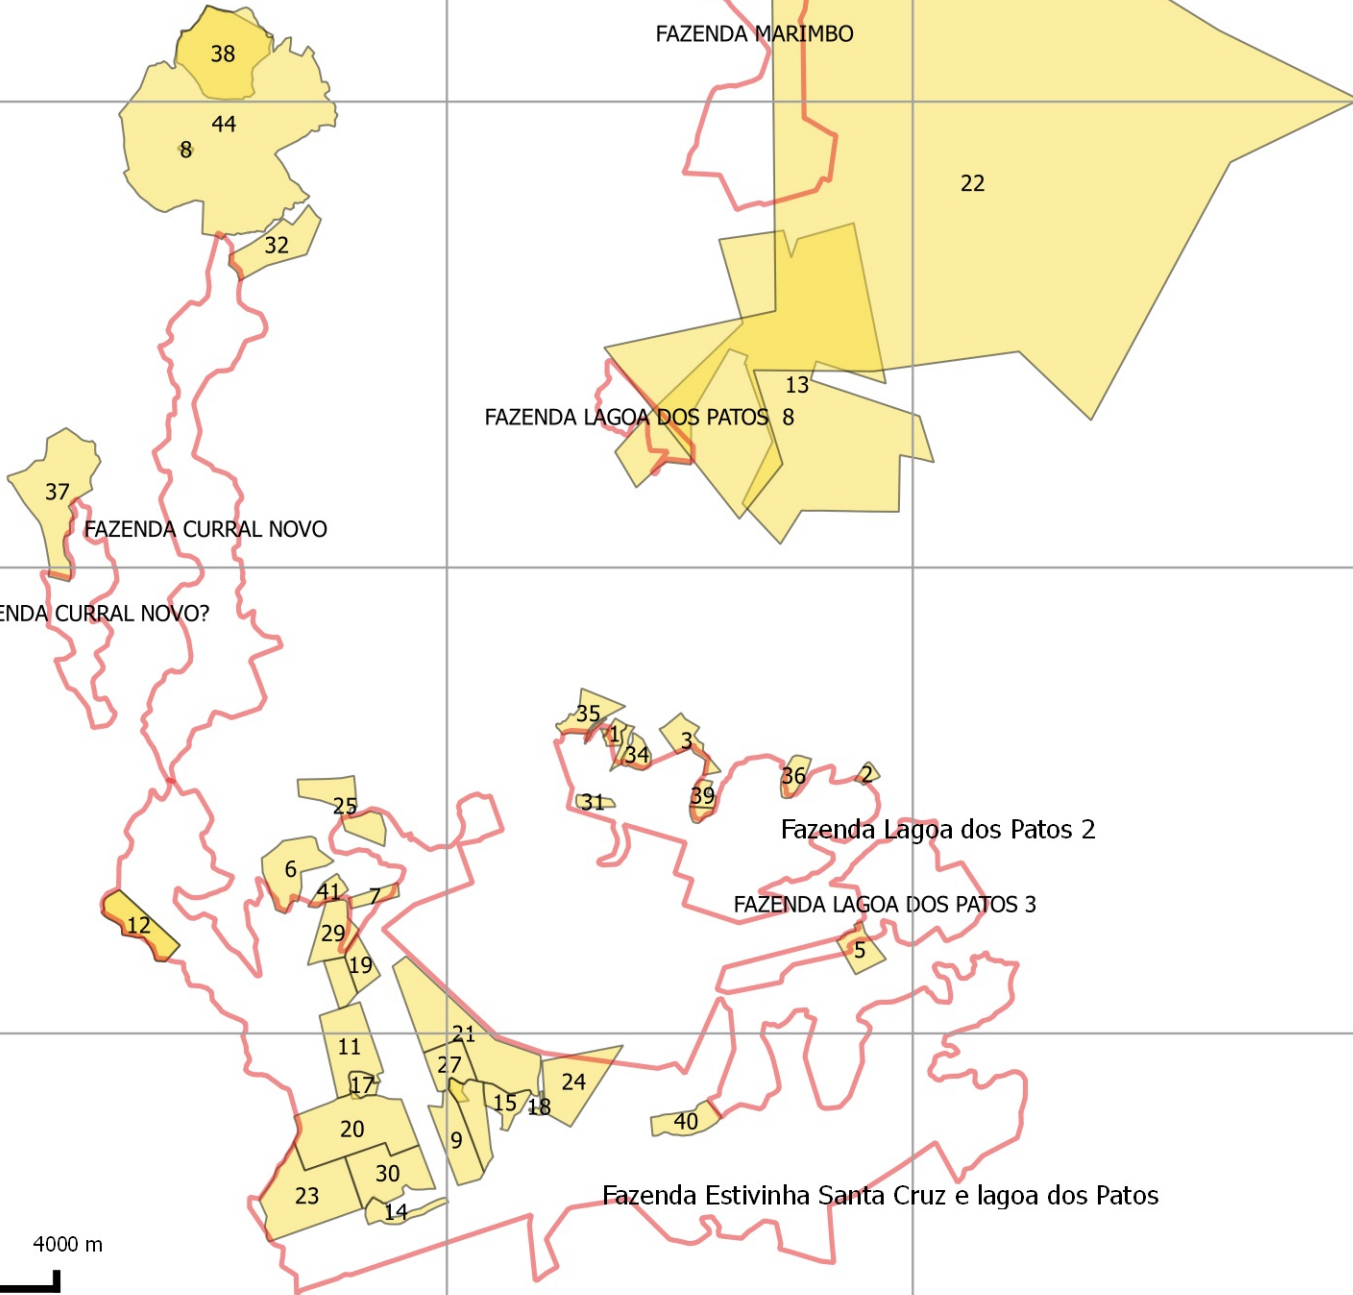

8224000

8216000

8208000

Mapa de Localização

Legenda

-  RIMA INDUSTRIAL S/A
-  Propriedades banco de dados (CAR)
-  Município de Riacho dos Machados/MG

Título:

Terras Públicas de MG

Elaboração:	Data:	Formato:	Escala:
Renato Marinho	15/01/2020	A4	1:130.000

Sistema de Projeção UTM - SIRGAS 2000 - Zona 23k
 Base de Dados: Limite municipal (IBGE, 2015); Imóveis Rurais do Estado de Minas Gerais (SEAPA/MG, 2020)