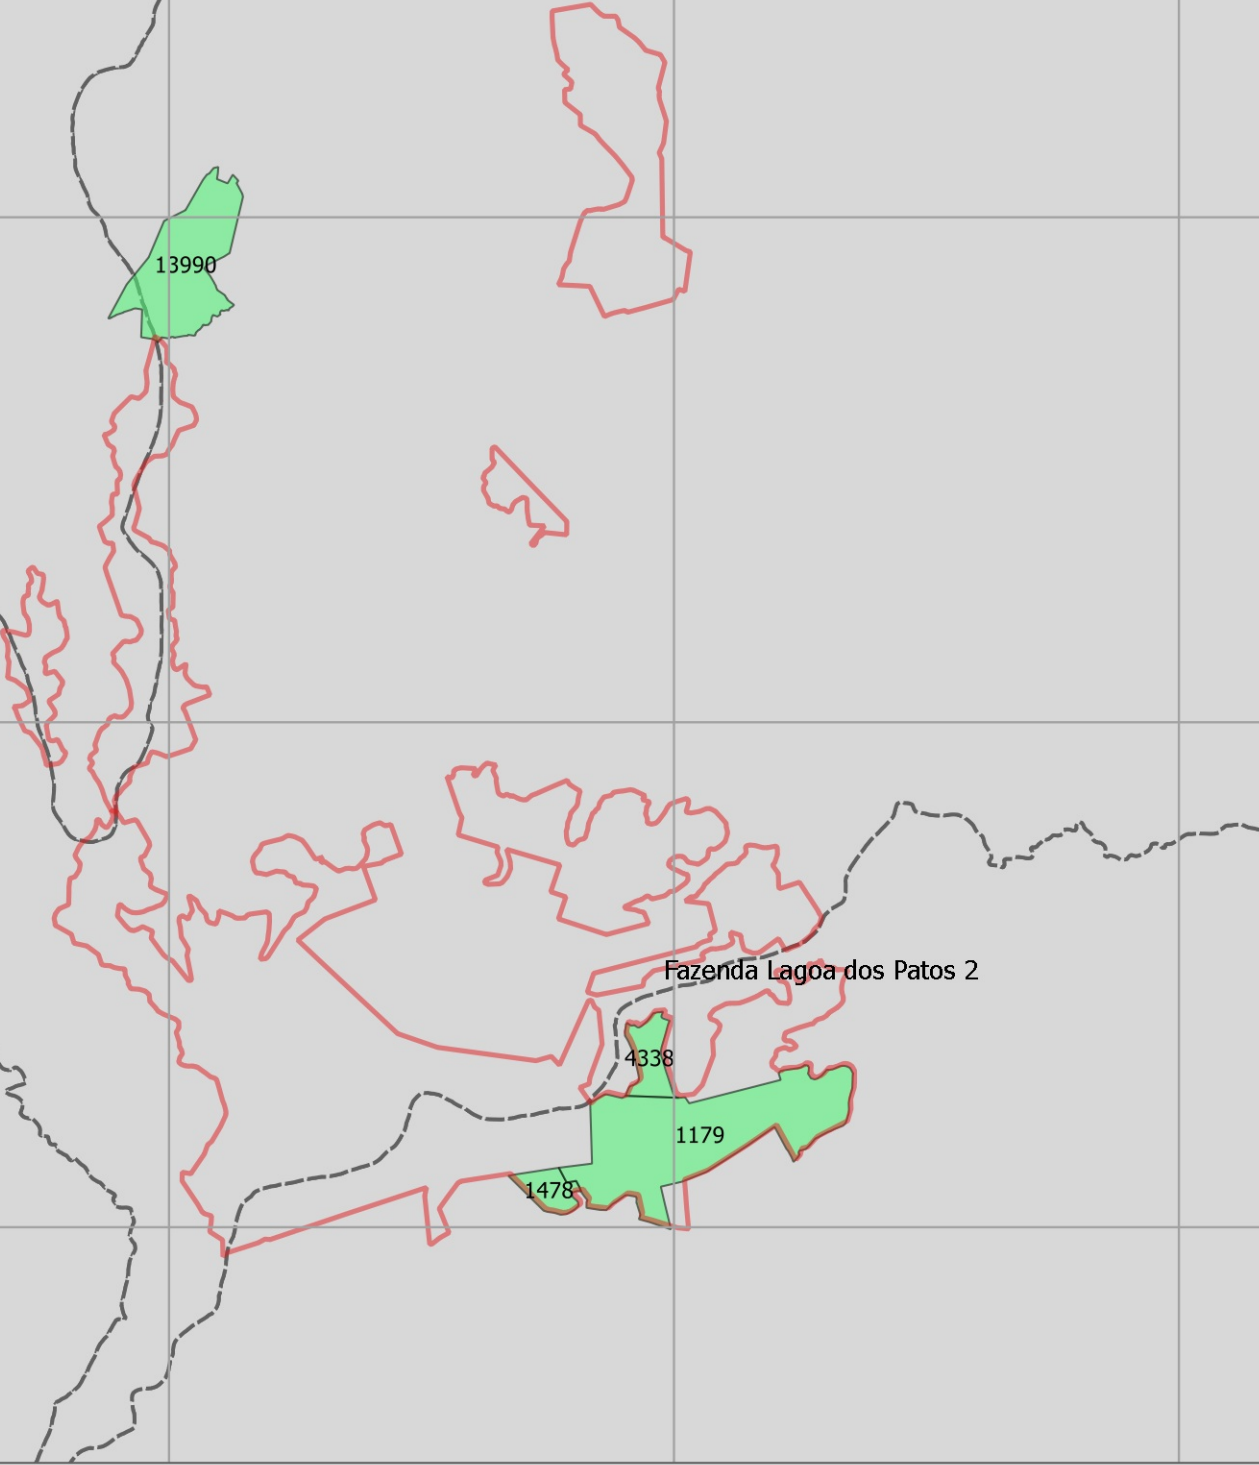

700353

710358

720363

8224110

8214105

8204100

Legenda

-  RIMA INDUSTRIAL S/A
-  Áreas INCRA - SIGEF
-  Divisa dos Municípios de Riacho dos Machados e Grão Mogol/MG

Título:

Terras Públicas de MG

Elaboração:	Data:	Formato:	Escala:
Renato Marinho	23/10/2020	A4	1:150,000

Sistema de Projeção UTM - SIRGAS 2000 - Zona 23k
 Base de Dados: Limite municipal (IBGE, 2015); Imóveis Rurais do Estado de Minas Gerais (SEAPA/MG, 2020)